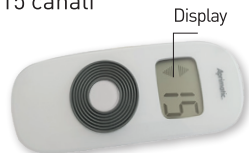

**Più funzionali, più versatili
e ricercati nel design.**

**Ecco la nuova gamma accessori Aprimatic
per motori tubolari Wireless.**

**Stazione Meteo
Sole/Vento**

NEW ((••))

**Telecomando
15 canali**

NEW ((••))