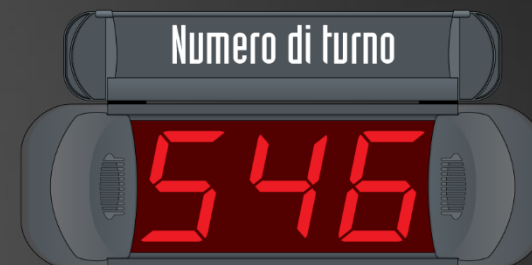

ACCESSORI

POWERKIT art. 625

Art. 635/7 Display 3 cifre

Art. 635/10 Console da banco x display 2 cifre

Art. 635/11 Console da banco x display 3 cifre